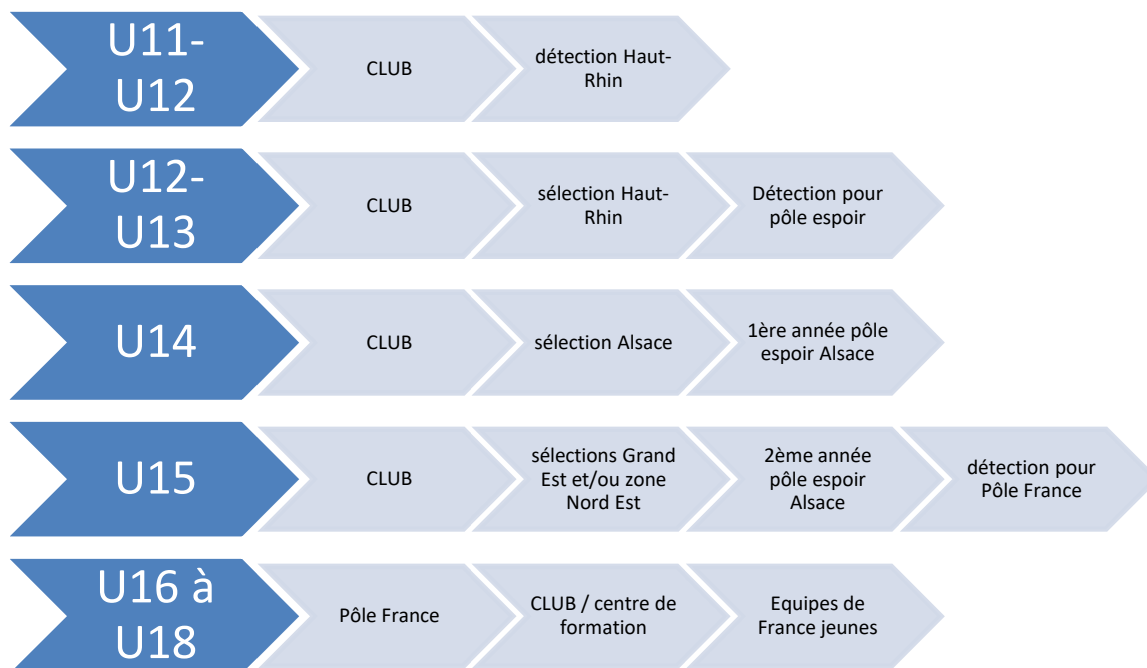

Programmation type en sélection du Haut-Rhin

Année N-1 (concerne la sélection U12)

1 DETECTION PAR SECTEUR
et repérage sur matchs U11 et U13

2 ENTRAINEMENTS PAR SECTEURS

1 ENTRAINEMENT COMMUN

Le groupe retenu sera scindé en deux groupes de 12 à 20 joueurs environ : un groupe **ESPOIR** et un groupe **ELITE**

1 ENTRAINEMENT
1 ENTRAINEMENT

Année N (concerne la sélection U13)

STAGE DE 2/3 JOURS

10 RASSEMBLEMENTS (Entraînements ou matchs)

TIC (1 match)

CIC U 13 (pour 12 F et 12 M)

ENTRAINEMENT

TIC Grand Est

Filière d'accès au Haut-Niveau

Lexique

CTF : Conseiller Technique Fédéral

CTS : Cadre Technique Sportif

Pôle France : Centre Fédéral de Basket-Ball sur Paris à l'INSEP

U11 : jeunes né(e)s en 2009

U12 : jeunes né(e)s en 2008