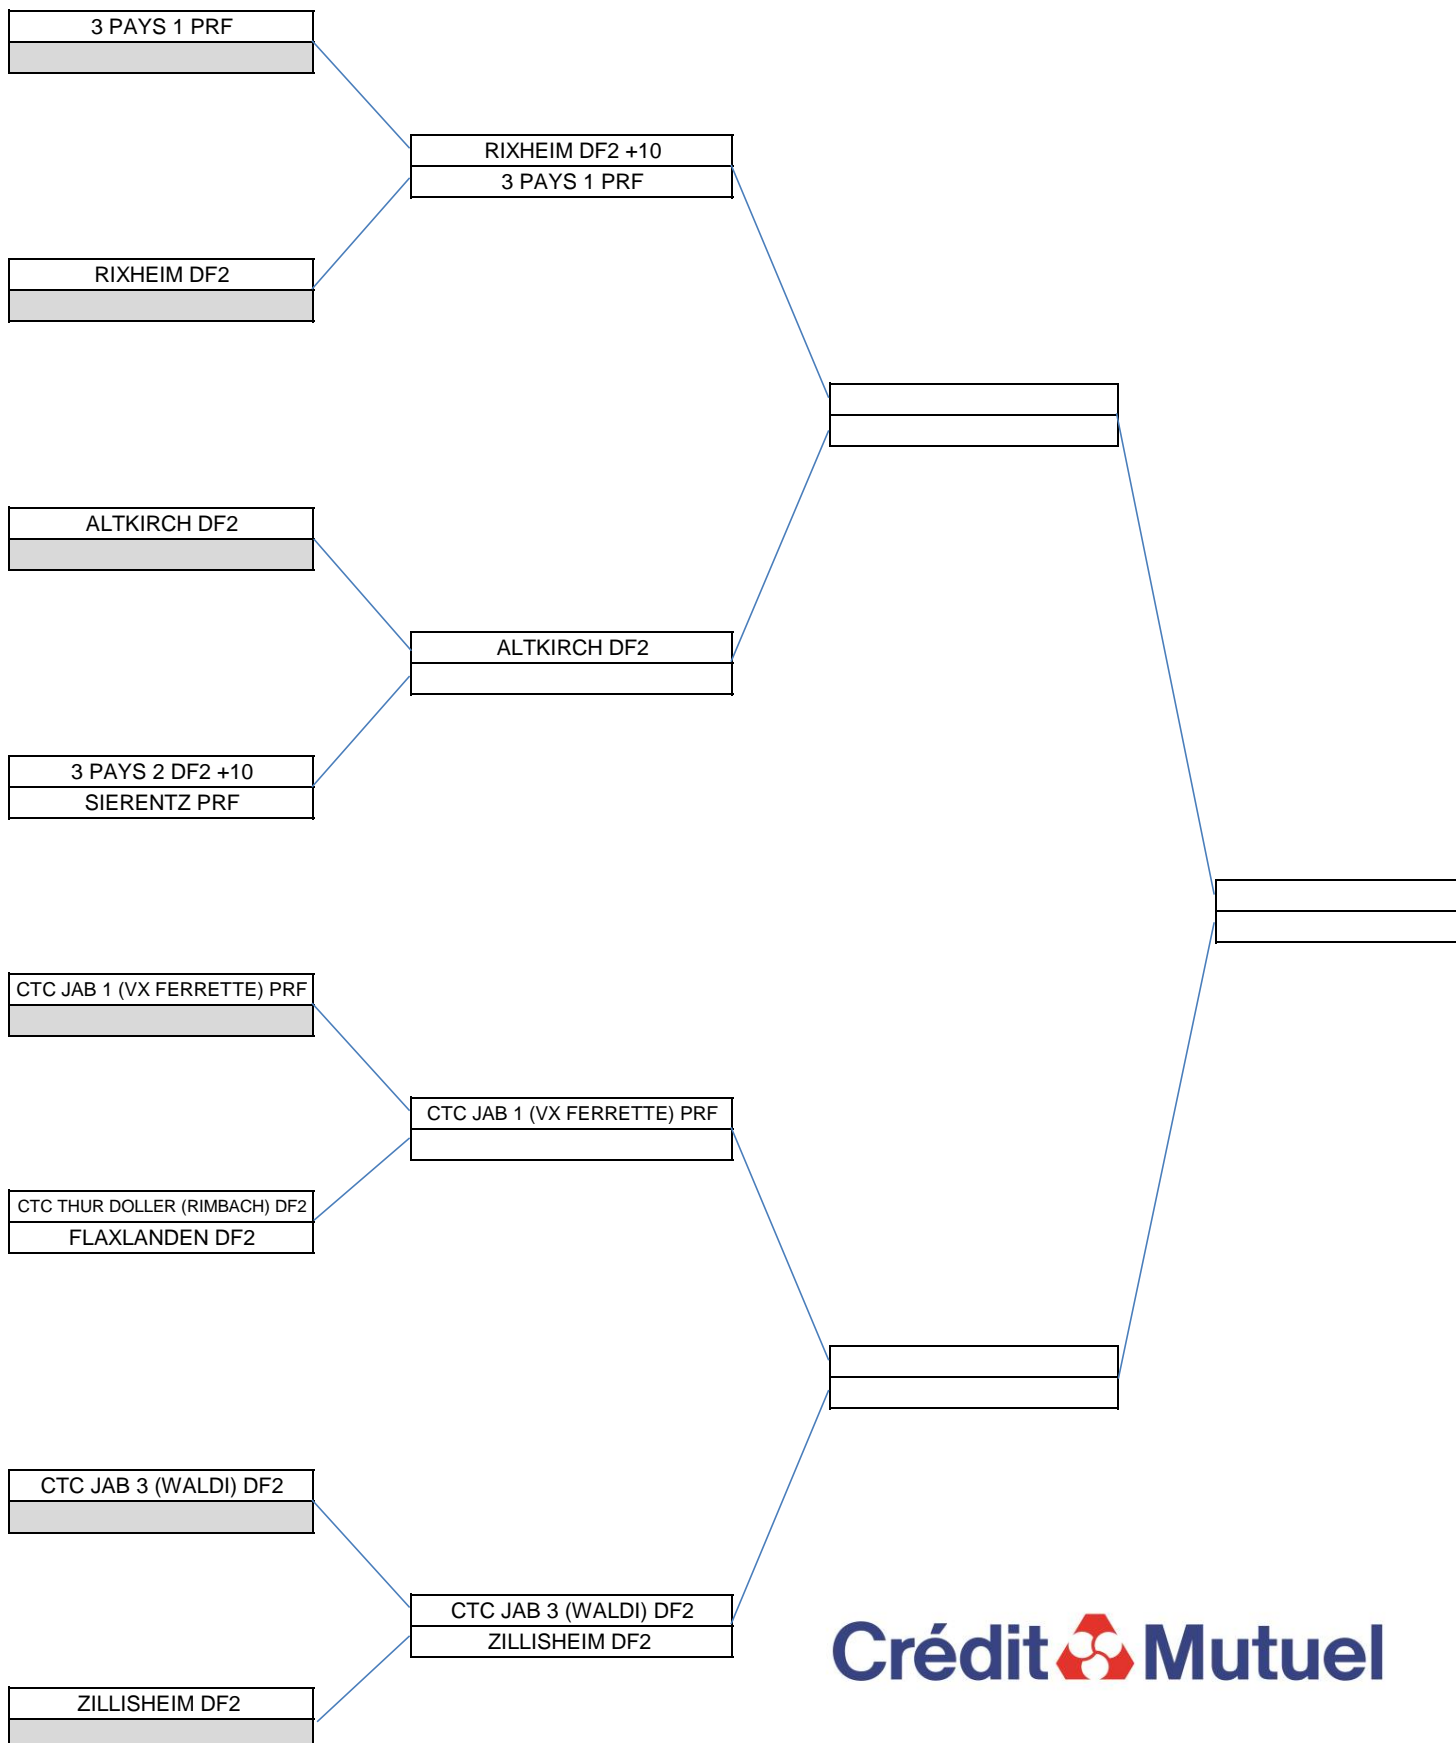

COUPE DU CREDIT MUTUEL

FEMININES - DISTRICT SUD

1/8

08-09 octobre 2022

1/4

05-06 novembre 2022

1/2

26-27 novembre 2022

Finale

17- 18 décembre 2022

COUPE DU CREDIT MUTUEL

FEMININES - DISTRICT NORD

1/8

08-09 octobre 2022

1/4

05-06 novembre 2022