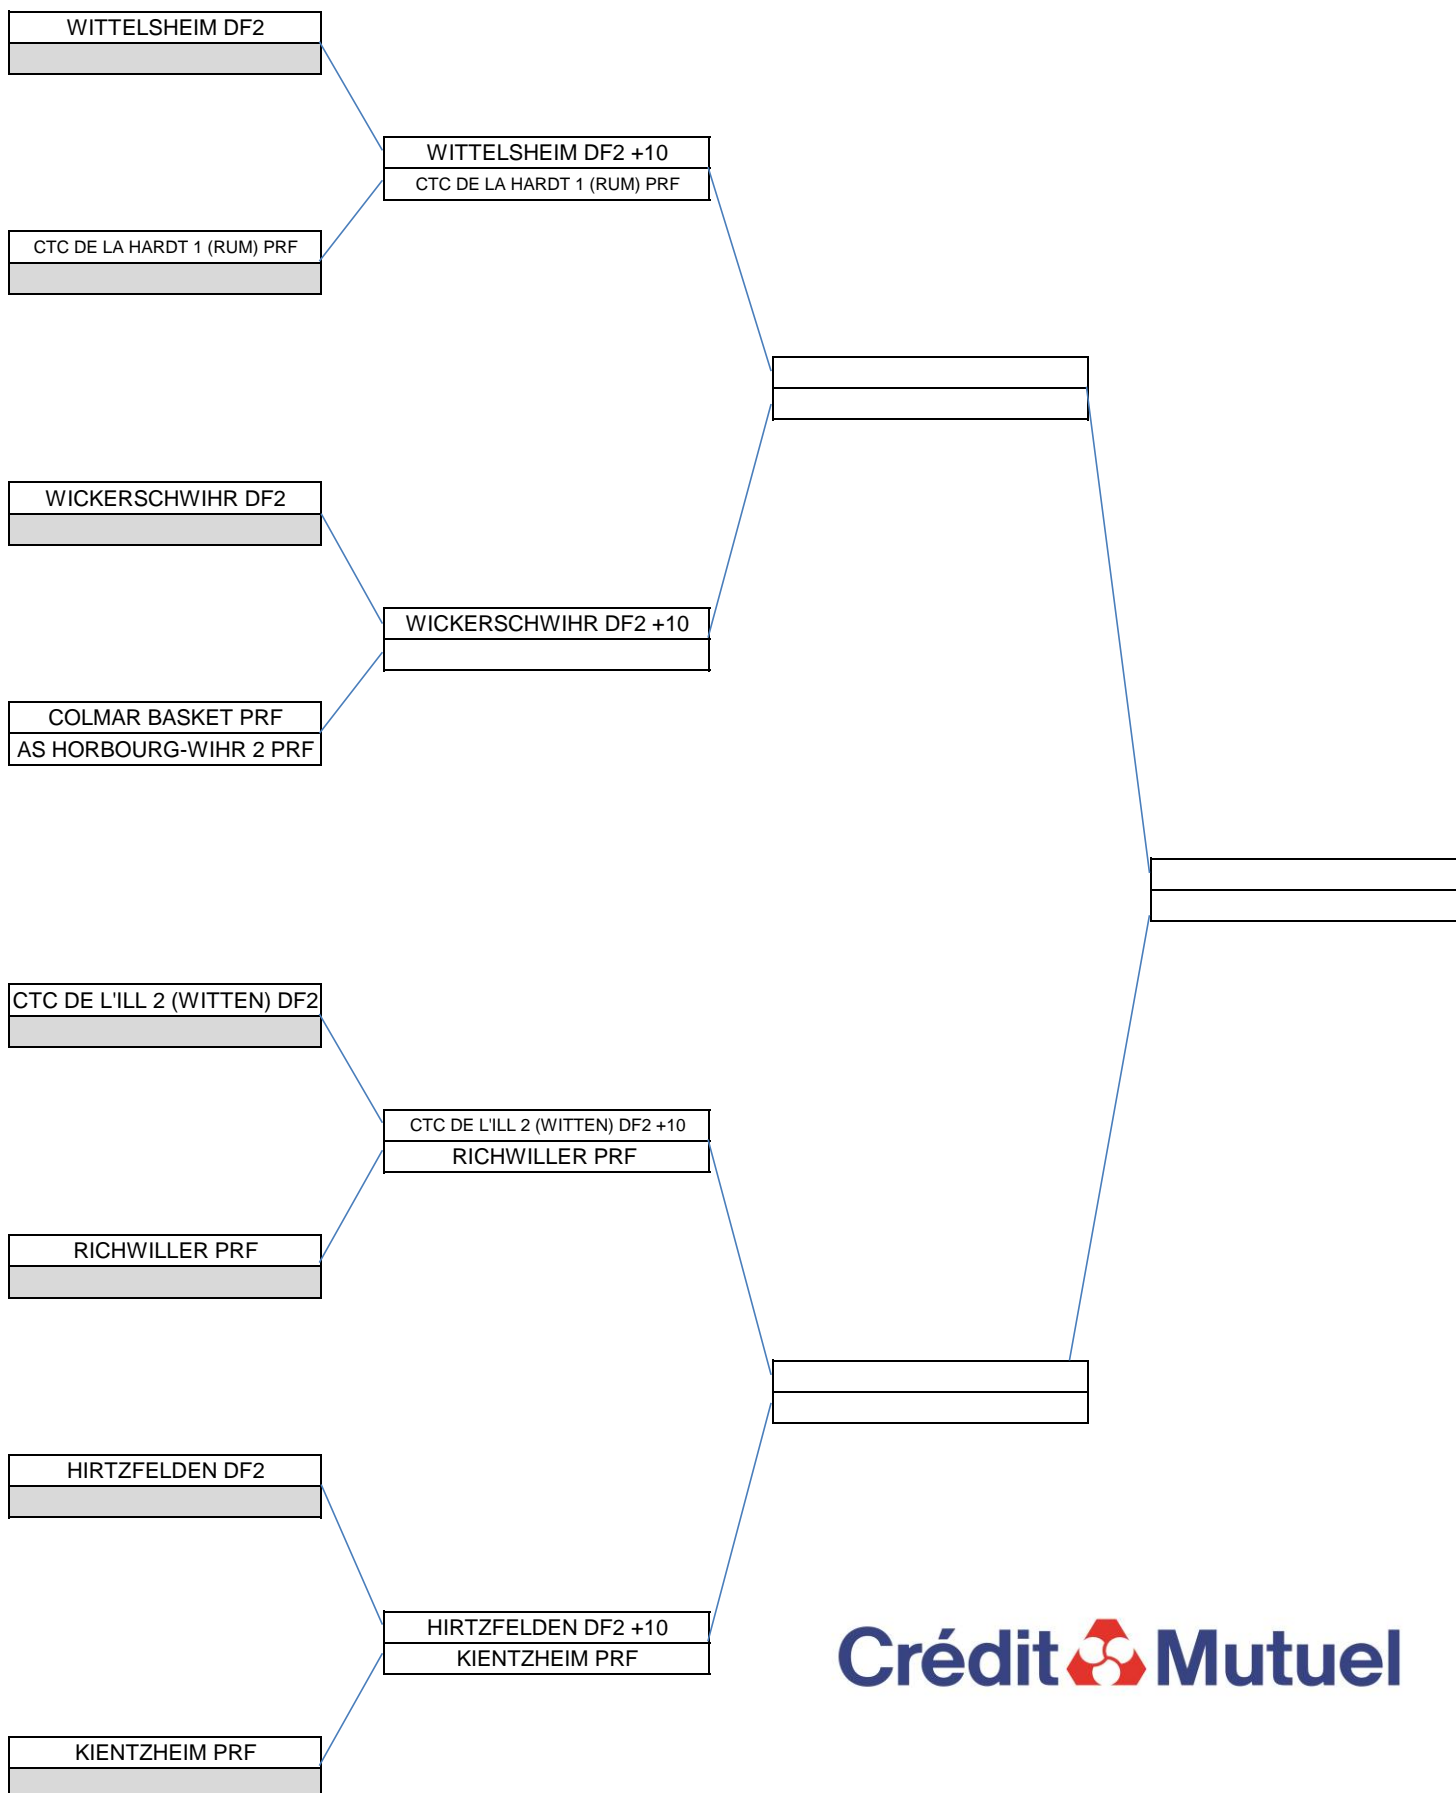

COUPE DU CREDIT MUTUEL

FEMININES - DISTRICT SUD

1/8

08-09 octobre 2022

1/4

05-06 novembre 2022

1/2

26-27 novembre 2022

Finale

17- 18 décembre 2022

COUPE DU CREDIT MUTUEL

FEMININES - DISTRICT NORD

1/8

08-09 octobre 2022

1/4

05-06 novembre 2022

1/2

26-27 novembre 2022

Finale

17- 18 décembre 2022

Crédit  Mutuel