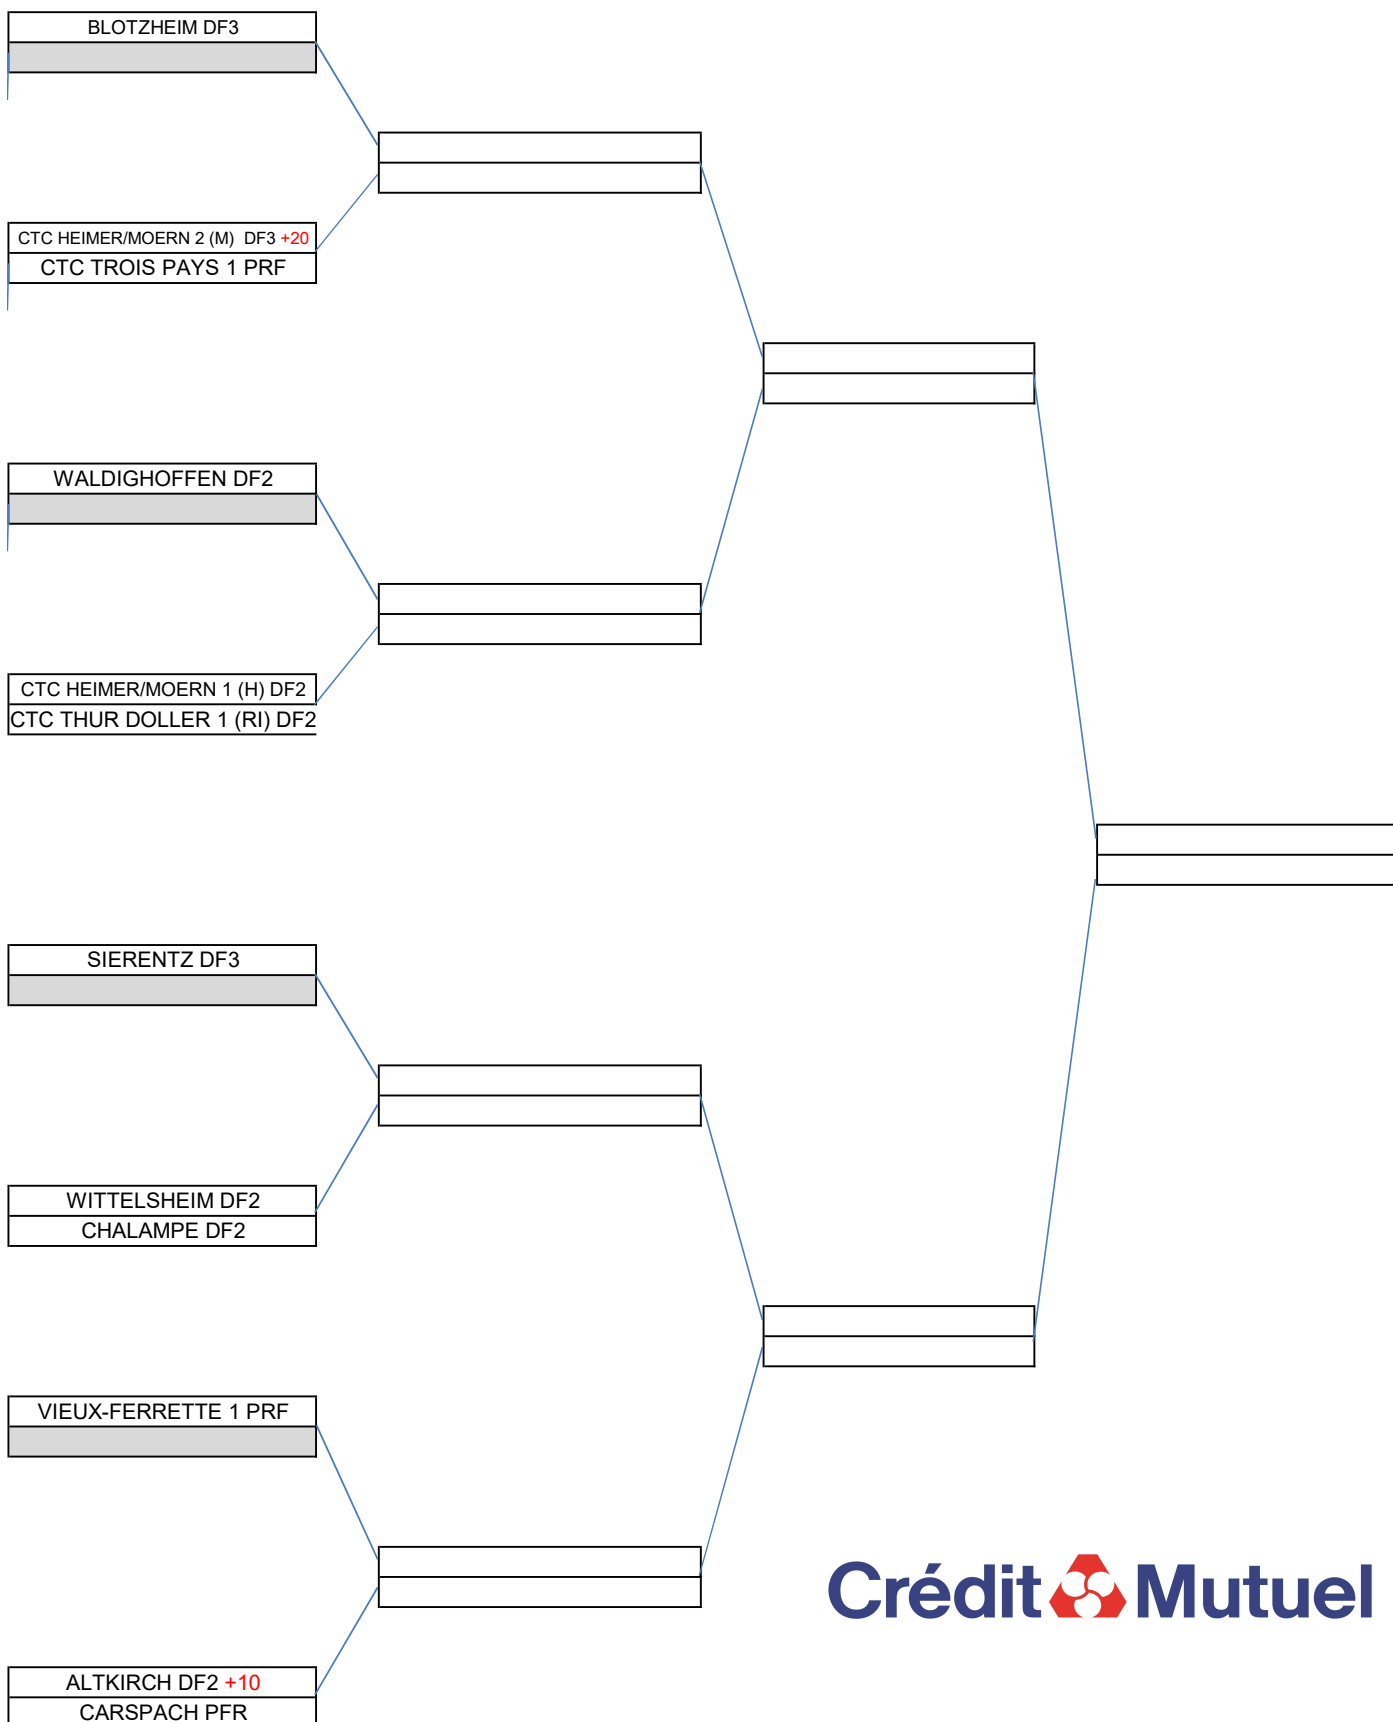

COUPE DU CREDIT MUTUEL

FEMININES - DISTRICT SUD

1/8

31-01 novembre 2020

1/4

28-29 novembre 2020

1/2

19-20 décembre 2020

Finale

02- 03 janvier 2021

Crédit Mutuel