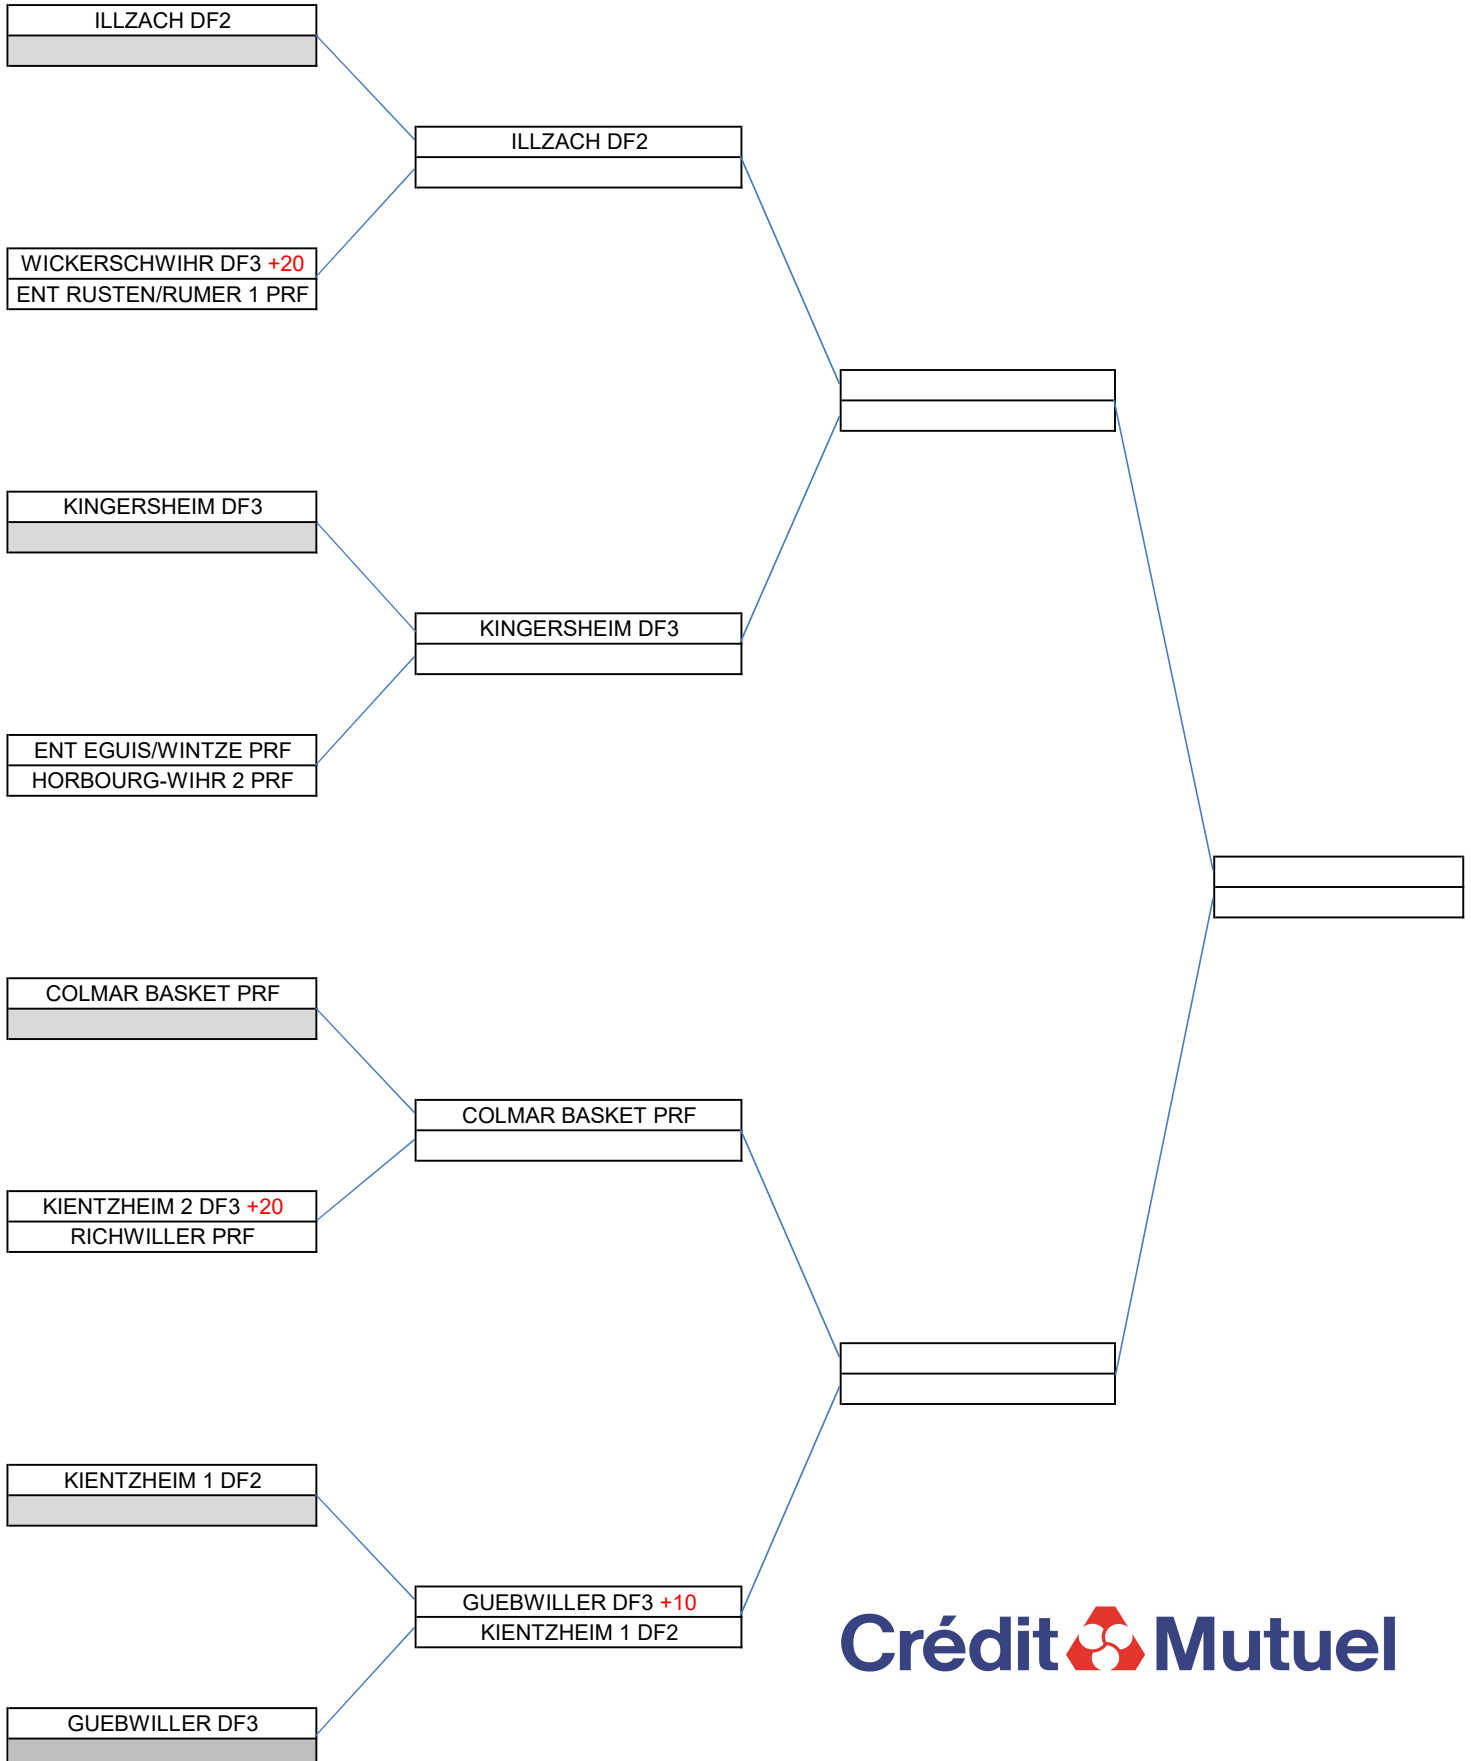

COUPE DU CREDIT MUTUEL

FEMININES - DISTRICT NORD

1/8

31-01 novembre 2020

1/4

28-29 novembre 2020

1/2

19-20 décembre 2020

Finale

02- 03 janvier 2021

Crédit Mutuel