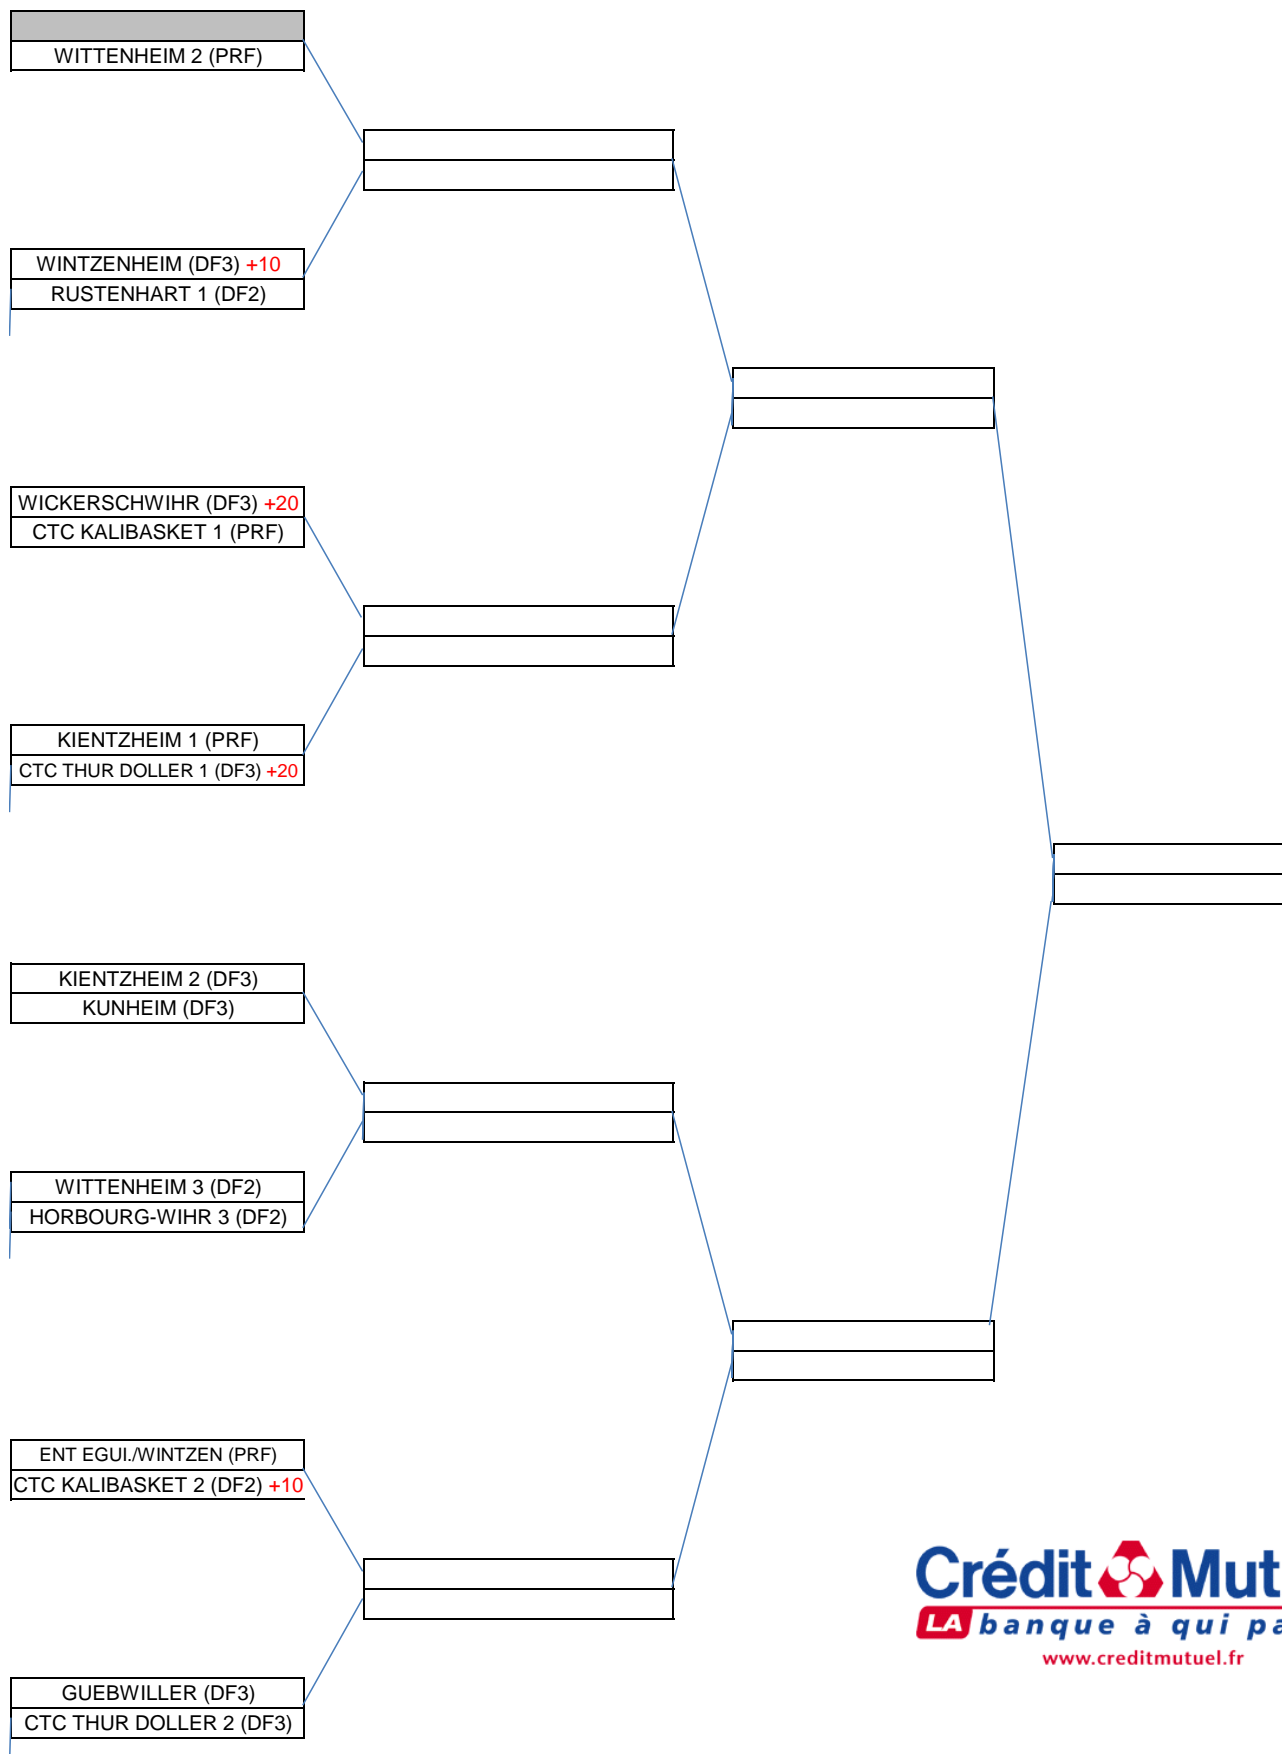

COUPE DU CREDIT MUTUEL

FEMININES - DISTRICT NORD - CENTRE

1/8

12 - 13 octobre 2019

1/4

16 - 17 novembre 2019

1/2

21 - 22 décembre 2019

Finale

04- 05 janvier 2020